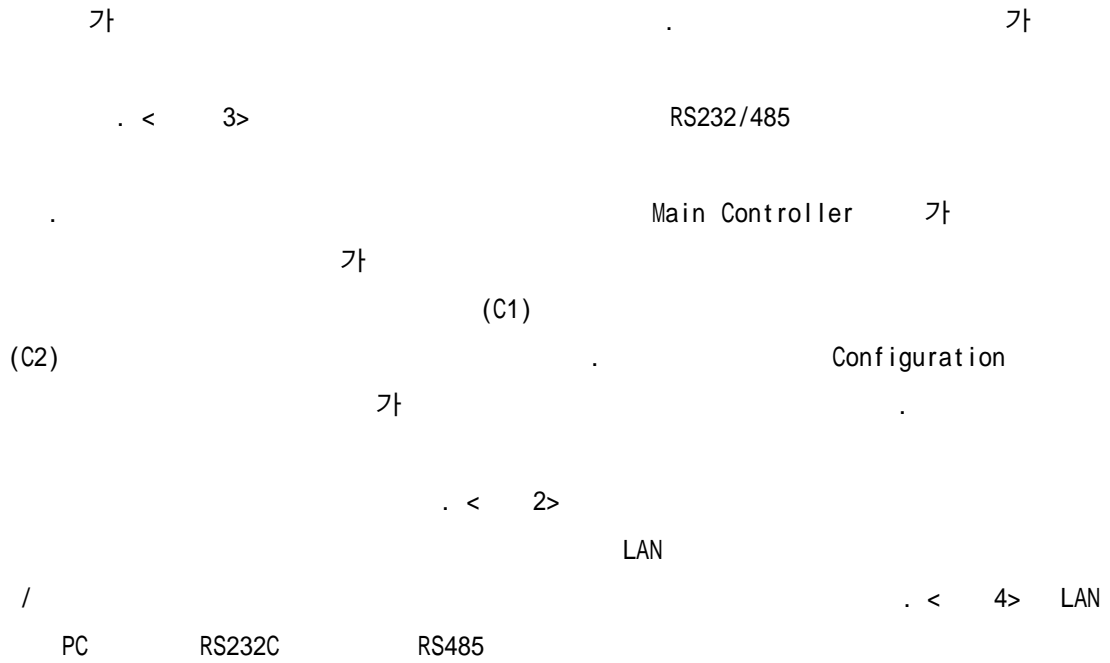

1. .(1/3)
2. .
3. .(, , ,)

< 2 : >

4. LAN

- 1. Multi Drop Main Controller .
- 2. 485 .
- 3. Daisy Chain MCU .
- 4. RS232 PC .
- 5. .

< 3 : >

LAN

< 4: LAN >

< 5> WAN