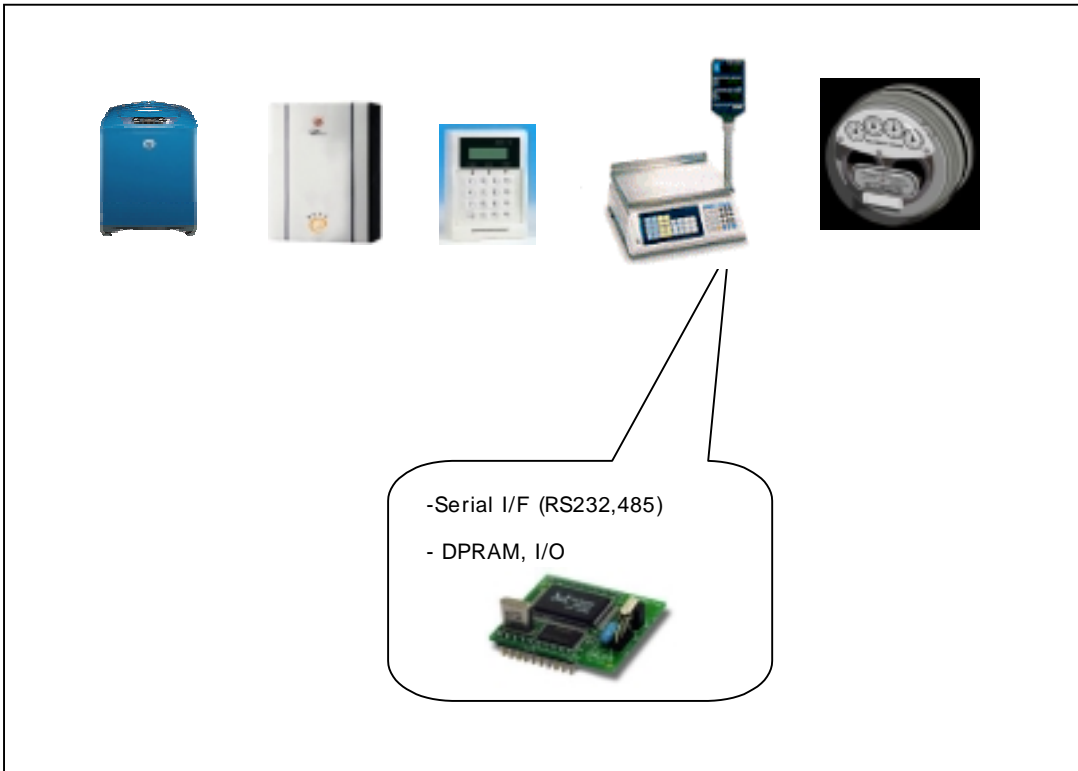

< 2 : >

4. LAN

1. Multi Drop   Main Controller   .
2.   485   .
3. Daisy Chain   MCU   .
4. RS232   PC   .
5.   .

< 3 : >