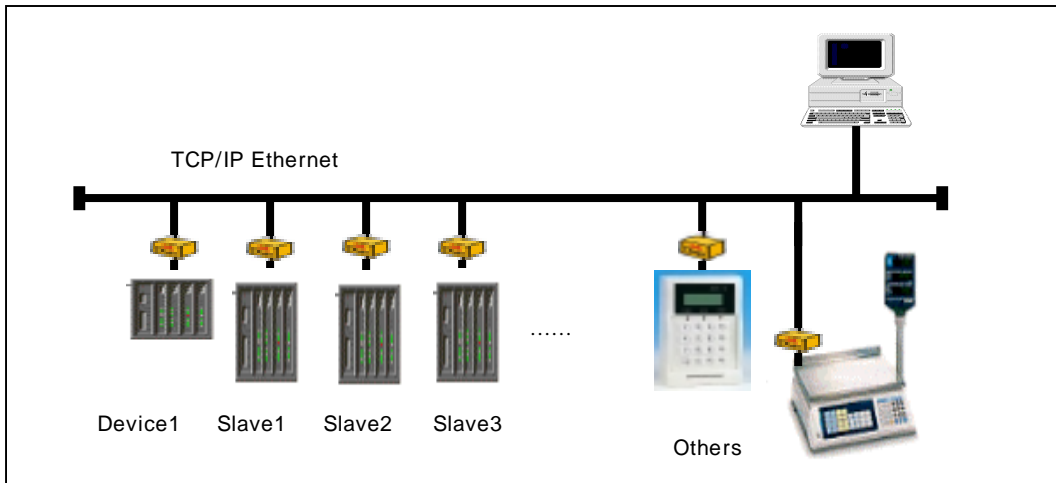

LAN

< 4: LAN >

< 5> WAN

가